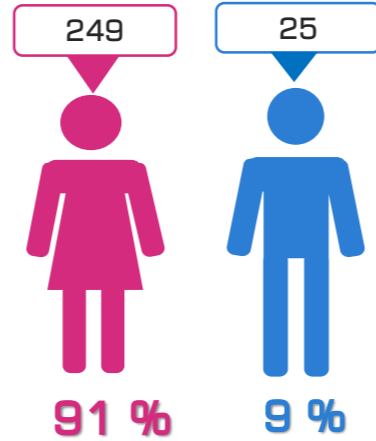

დსსსწრებ პირთა რაოდენობა

306

დამსწრე პირთა რაოდენობა

274

დსსწრების კოეფიციენტი

90%

დსსწრების სტატისტიკა ხელმძღვანელი პირების მიხედვით

საუბნო საარჩევნო კომისიების წევრთა | ეთაჰის ძრენიგებებე დუსწრების სტატიისტიკა
 ძრენიგები იმ საუბნო საარჩევნო კომისიების ხელმძღვანელი პირებისთვის (თავმჯღომარე, მონდგილე, მღივანი)
 სადუს კენჭისყრე ელეჰძრონული საშუნალებების გამოყენების გარეშე ძარღება
 მოგზადებულია ძრენიგების მიმღინარეობისას არსებული მონახეების გათვალისწინებით

დუსუსწრებ პირთა რაოდენობა

89

დამსწრე პირთა რაოდენობა

75

დუსწრების კოეფიციენტი

84%

დუსწრების სტატიისტიკა ხელმძღვანელი პირების მიხედვით