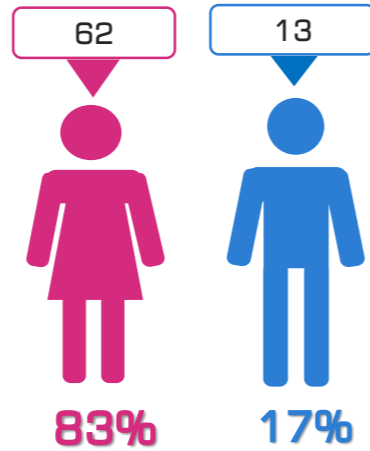

დსსსწრებ პირთა რაოდენობა

306

დამსწრე პირთა რაოდენობა

274

დსსწრების კოეფიციენტი

90%

დსსწრების სტატისტიკა ხელმძღვანელი პირების მიხედვით

საუბნო საარჩევნო კომისიების წევრთა | ეთაჰის ძრენიგებებე დუსწრების სტატიისტიკა
 ძრენიგები იმ საუბნო საარჩევნო კომისიების ხელმძღვანელი პირებისთვის (თავმჯღომარე, მონდგილე, მღივანი)
 სადუს კენჭისყრე ელეჰძრონული საშუნალებების გამოყენების გარეშე ძარღება
 მოგზადებულია ძრენიგების მიმღინარეობისას არსებული მონახეების გათვალისწინებით

დუსუსწრებ პირთა რაოდენობა

89

დამსწრე პირთა რაოდენობა

75

დუსწრების კოეფიციენტი

84%

დუსწრების სტატიისტიკა ხელმძღვანელი პირების მიხედვით