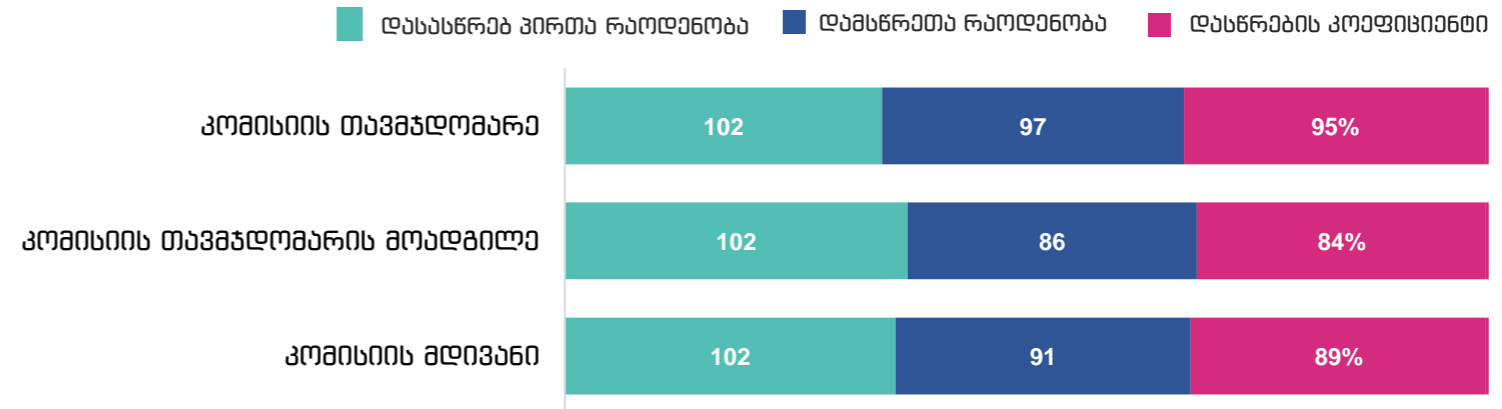

საუბნო საარჩევნო კომისიების წევრთა | ეთაჰის ძრენინგებზე დანწრების სტატისტიკა
 ძრენინგები საუბნო საარჩევნო კომისიების ხელმძღვანელი პირებისთვის (თავმჯღომარე, მონდგილე, მღივანი)
 სადაც კენჭისყრა ელექტრონული საშუალებების გამოყენებით ძრდება
 მოგზადებულია ძრენინგის მიმდინარეობისას არსებული მონაცემების გათვალისწინებით

დსსსწრებ პირთა რაოდენობა

306

დამსწრე პირთა რაოდენობა

274

დსსწრების კოეფიციენტი

90%

დსსწრების სტატისტიკა ხელმძღვანელი პირების მიხედვით

საუბნო საარჩევნო კომისიების წევრთა | ეთაჰის ძრენიგებებე დუსწრების სტატიისტიკა
 ძრენიგები იმ საუბნო საარჩევნო კომისიების ხელმძღვანელი პირებისთვის (თავმჯღომარე, მონდგილე, მღივანი)
 სადუს კენჭისყრე ელეჰძრონული საშუნალებების გამოყენების გარეშე ძარღება
 მოგზადებულია ძრენიგების მიმღინარეობისას არსებული მონახეების გათვალისწინებით